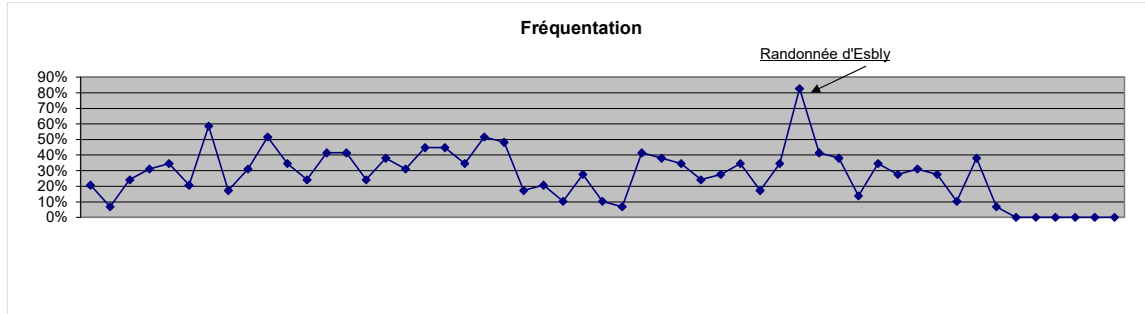

Cl	Nom	Prénom	SORTIES	POINTS	sexe
1	LOT	Jean-Yves	27	39	m
2	LECOMTE	Maurice	28	37	m
3	COMBEAU	Christian	26	37	m
4	ILLARINE	Gabriel	31	35	m
5	LECOMTE	Sandrine	27	34	f
6	BEAUFILS	Michel	23	32	m
7	PINGUET	Joëlle	29	32	f
8	BIHEUL	Roger	20	30	m
9	JACQUIN	Gilbert	21	30	m
10	CARDON	Jean	25	29	m
11	MARTINET	Sylvain	20	28	m
12	BEAUFILS	Martine	17	21	f
13	BIHEUL	Nicole	14	21	f
14	CARDON	Micheline	16	20	f
15	PATER	Yvan	14	20	m
16	CAGNET	Patrice	12	16	m
17	VERDEYME	Daniel	12	16	m
18	GODELIER	Frédéric	11	15	m
19	MENIN	Jean-Pierre	9	14	m
20	GALLINGANI	Pascal	9	11	m
21	HURY	Cassandre	8	10	f
22	BATT	Daniel	6	9	m
23	GENIEZ	Jean-Claude	6	9	m
24	MARTINET	Martine	5	9	f
25	GENIEZ	Odile	3	5	f
26	COUTTELLE	Denis	1	2	m
27	VAUDOLON	Gabriel	1	2	m
28	HAMON	Maxime	0	0	m
29	LEPREVOST	Francis	0	0	m

sexe	sexe
m	f
21	8
72%	28%