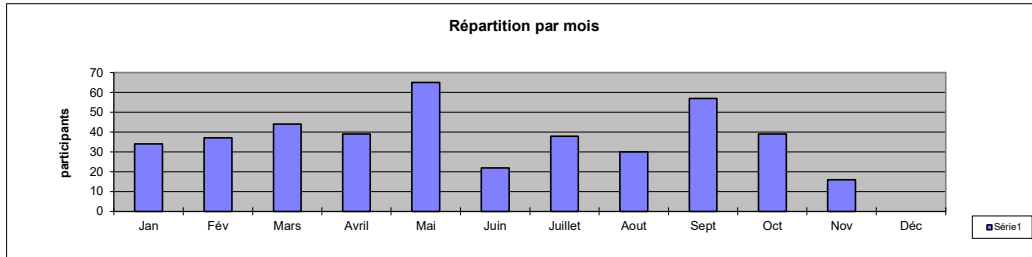

# Activité Saison 2022

Nbre. de sorties 421 pour 563 points

Mois	Jan	Fév	Mars	Avril	Mai	Juin	Juillet	Aout	Sept	Oct	Nov	Déc	Total
cumul participant	34	37	44	39	65	22	38	30	57	39	16	0	421

Nbre sorties	136
extérieures	32%

Le Club des Amis Cyclos  
est composé de  
29 membres

km parcourus	33 040	km
par le club	1139	km/p

<b>PARFAIT</b>	<b>Max</b>	sorties	points
		47	62

hypothèse:	groupe 1	85 km
	groupe 2	70 km

Résultats du Challenge 2022 - Femmes				
classement	Nom	Prénom	sorties	points
1	LECOMTE	Sandrine	26	33
2	PINGUET	Joëlle	29	32
3	BEAUFILS	Martine	17	21